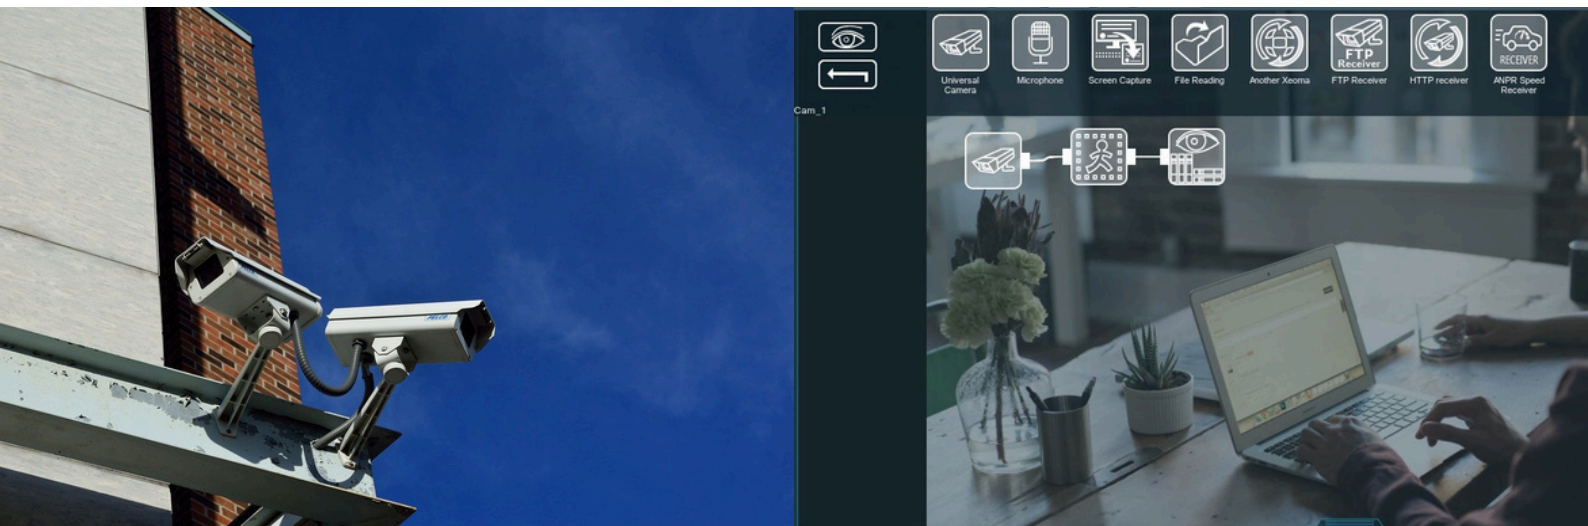

# ВИДЕОНАБЛЮДЕНИЕ НА СКЛАДЕ: НЕ ТОЛЬКО ЗАПИСЬ

БЕЗОПАСНОСТЬ, ОПТИМИЗАЦИЯ, УЛУЧШЕНИЕ

## НЕУСТАННОЕ, НЕУСЫПНОЕ, БЕЗ ПЕРЕРЫВОВ

Системы видеонаблюдения могут работать круглосуточно, не упуская ни одной важной детали. Неусыпное всевидящее око камер может работать беспристрастно, без перерывов, не отвлекаясь и не уставая. Современное видеонаблюдение – это не только ведение записи и онлайн-просмотр камер. Это также и видеоаналитика и Искусственный интеллект, способный анализировать изображение с камер.

## БОЛЬШЕ, ЧЕМ ПРОСТО КАМЕРЫ

Программа для видеонаблюдения Хеота поможет решить множество задач на складах и в складских помещениях:

- Круглосуточный доступ к изображению с камер в режиме реального времени для контроля и оценки ситуации;
- Сбор и хранение видеодоказательства инцидентов;
- Реагирование на события в режиме реального времени (отправка тревоги, уведомлений, вызов полиции или других служб);
- Профилактика и предотвращение преступлений (кража со взломом, порча, вандализм и т.д.) со стороны персонала или посетителей;
- Видеоаналитика для сбора статистики, обнаружения объектов, тревог; -и многие другие!