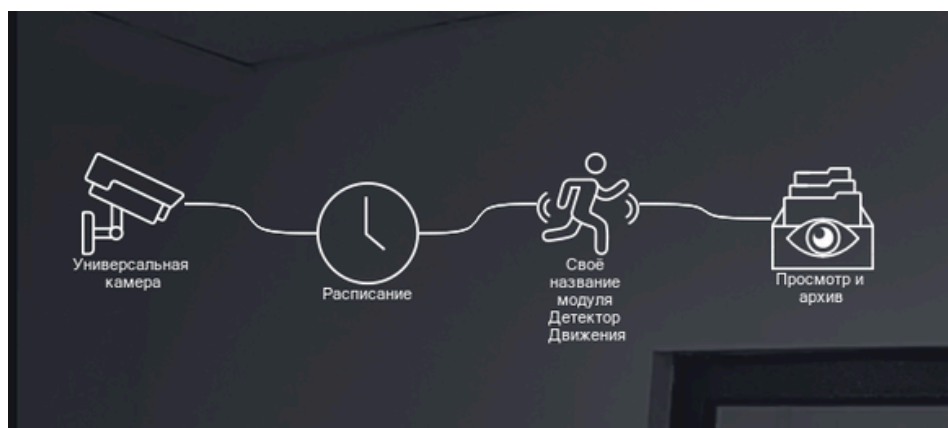

О ПРОГРАММЕ ХЕОМА

Вдохновленная детским конструктором, Хеома позволит вам создать идеальную систему видеонаблюдения, комбинируя различные блоки возможностей.

Экспериментируйте и наслаждайтесь вашим видеонаблюдением.

- Поддерживаются тысячи моделей камер ONVIF, MJPEG, H.264, H.265, "Рыбий глаз", WiFi, PTZ, аудио и т.д.
- Работает на Windows, Linux, Linux/ARM (Raspberry), Mac OS X, iOS и Android.
- Интуитивно понятный интерфейс – работать просто и легко!
- Возможности Искусственного интеллекта (распознавание лиц, автономеров, эмоций, цвета, объектов, звуков, и многое другое)